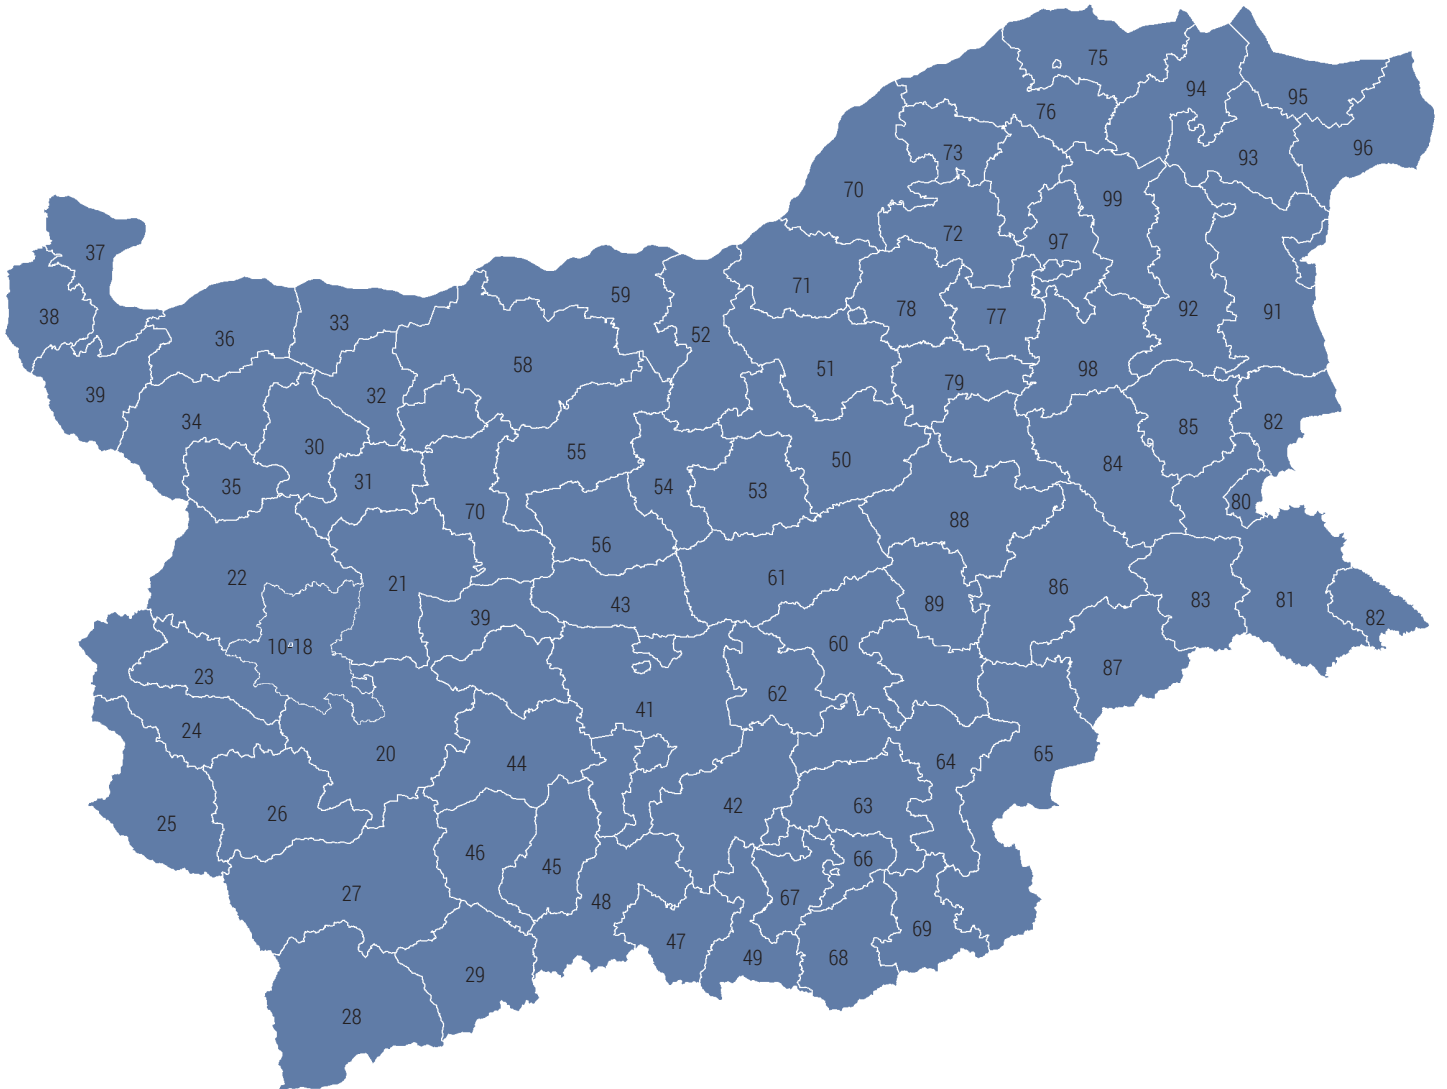

ZONEKORT BULGARIEN

Zone	Zone 1	Zone 2	Zone 3	Zone 4
Postnummer	10-27 30-32 34-35	28-29 33 36-49 52-59	50-51 60-72 77-79 86-89	73-76 80-85 90-99
Afgangsdato				
Exp. stykgods	Ti, Fr	Ti, Fr	Ti, Fr	Ti, Fr
Imp. stykgods	Ti, Fr	Ti, Fr	Ti, Fr	Ti, Fr
Exp. partloads	Fr	Fr	Fr	Fr
Imp. partloads	Fr	Fr	Fr	Fr
Vejl. transitid				
Stykgods	4-5 dage	4-5 dage	4-5 dage	4-5 dage
Partloads	2-4 dage	2-4 dage	2-4 dage	2-4 dage