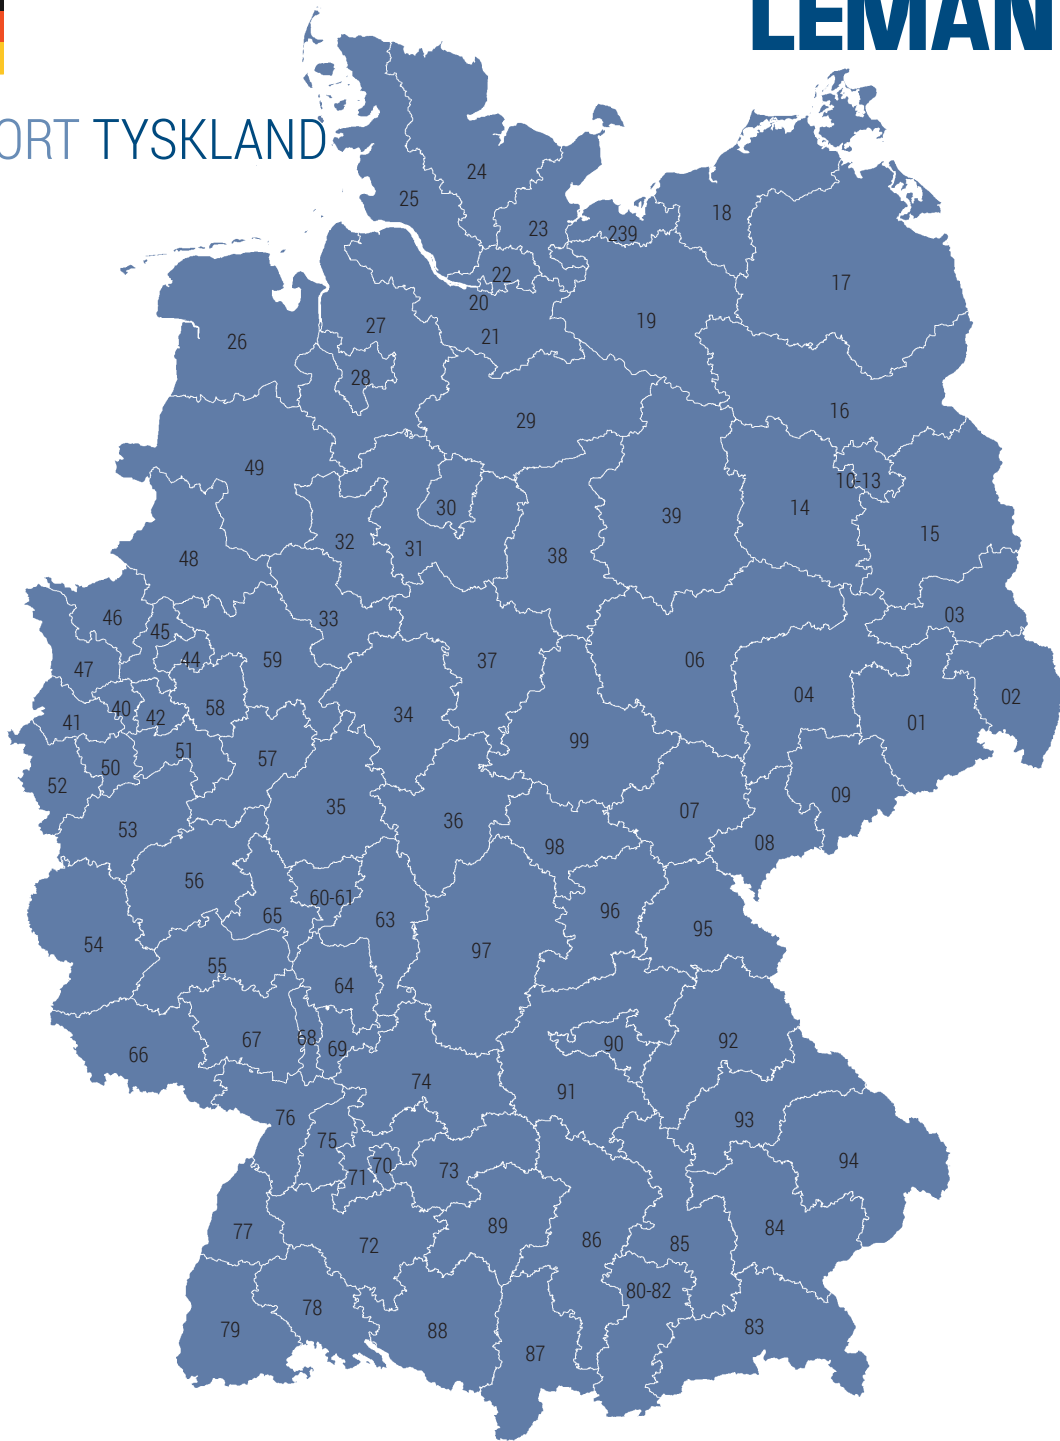

ZONEKORT TYSKLAND

Zone	Zone 1	Zone 2	Zone 3	Zone 4	Zone 5	Zone 6	Zone 7	Zone 8	Zone 9
Postnummer	20 22-25*	21 27-28	19 26 29-33 49	34 37-38 40-42 44-48 50-51 58-59	35-36 52-53 56-57 60-65 68-69	54-55 66-67 70-71 73-77 90-91 96-97	72 78-89 92-95	10-18 39	01-09 98-99
Afgangsdato									
Exp. stykgods	Dagligt	Dagligt	Dagligt	Dagligt	Dagligt	Dagligt	Dagligt	Dagligt	Dagligt
Imp. stykgods	Dagligt	Dagligt	Dagligt	Dagligt	Dagligt	Dagligt	Dagligt	Dagligt	Dagligt
Exp. partloads	Dagligt	Ma, Ti, On, Fr	Ma, Ti, On, Fr	Ma, Ti, On, Fr	Ma, Ti, On, Fr	Ma, Ti, On, Fr	Ma, Ti, On, Fr	Ma, Ti, On, Fr	Ma, Ti, On, Fr
Imp. partloads	Dagligt	Dagligt	Dagligt	Dagligt	Dagligt	Ti, On, To, Fr	Ti, On, To, Fr	Ti, On, To, Fr	Ti, On, To, Fr
Vejl. transittid									
Exp. stykgods	1-2 dage	1-2 dage	1-2 dage	1-2 dage	2-3 dage	2-3 dage	2-3 dage	2-3 dage	2-3 dage
Imp. stykgods	2 dage	2 dage	2-3 dage	2-3 dage	2-3 dage	2-3 dage	2-3 dage	2-3 dage	2-3 dage
Exp. partloads	1-2 dage	1-2 dage	1-2 dage	1-2 dage	2-3 dage	2-3 dage	2-3 dage	2-3 dage	2-3 dage
Imp. partloads	1-2 dage	1-2 dage	1-2 dage	1-2 dage	2-3 dage	2-3 dage	2-3 dage	2-3 dage	2-3 dage
*	*239xx er zone 3								