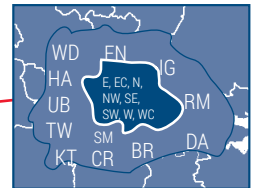

# ZONEKORT U.K.

Zone	Zone 1							Zone 2				Zone 3		Zone 4
Postnummer	AL B BB BD BL BN BR CB CH CM	CO CR CT CV CW DA DE DN DY EN	FY GU HA HD IG IP KT L HG HP	HU HX LE LN LS LU M ME MK NG	NN OL OX PE PR RG RH RM S SG	SK SL SM SS ST TF TN TW UB YO	WA WD WF WN WR WS WV YO	BA BH BS CA CF DH DL DT	EH EX FK G GL HR KY LA	LD LL NE NP NR PO SN SY	TA TS SO SR	AB DG DD KA ML PA PL SA TD TQ	TR	UPON REQUEST  BT IV KW PH
Afgangsdato														
Exp. stykgods	Ti, On, Fr							Ti, On, Fr				Ti, Fr		
Imp. stykgods	Ti, Fi							Ti, Fr				Ti, Fr		
Exp. partloads	Ti, On, Fr							Ti, On, Fr				Ti, Fr		
Imp. partloads	Ti, Fr							Ti, Fr				Ti, Fr		
Vejl. transitid														
Stykgods	2-3 dage							2-4 dage				3-4 dage		
Partloads	2-3 dage							2-3 dage				2-4 dage		
	<i>Excl. off-shore islands</i>							<i>Excl. off-shore islands</i>				<i>Excl. off-shore islands</i>		