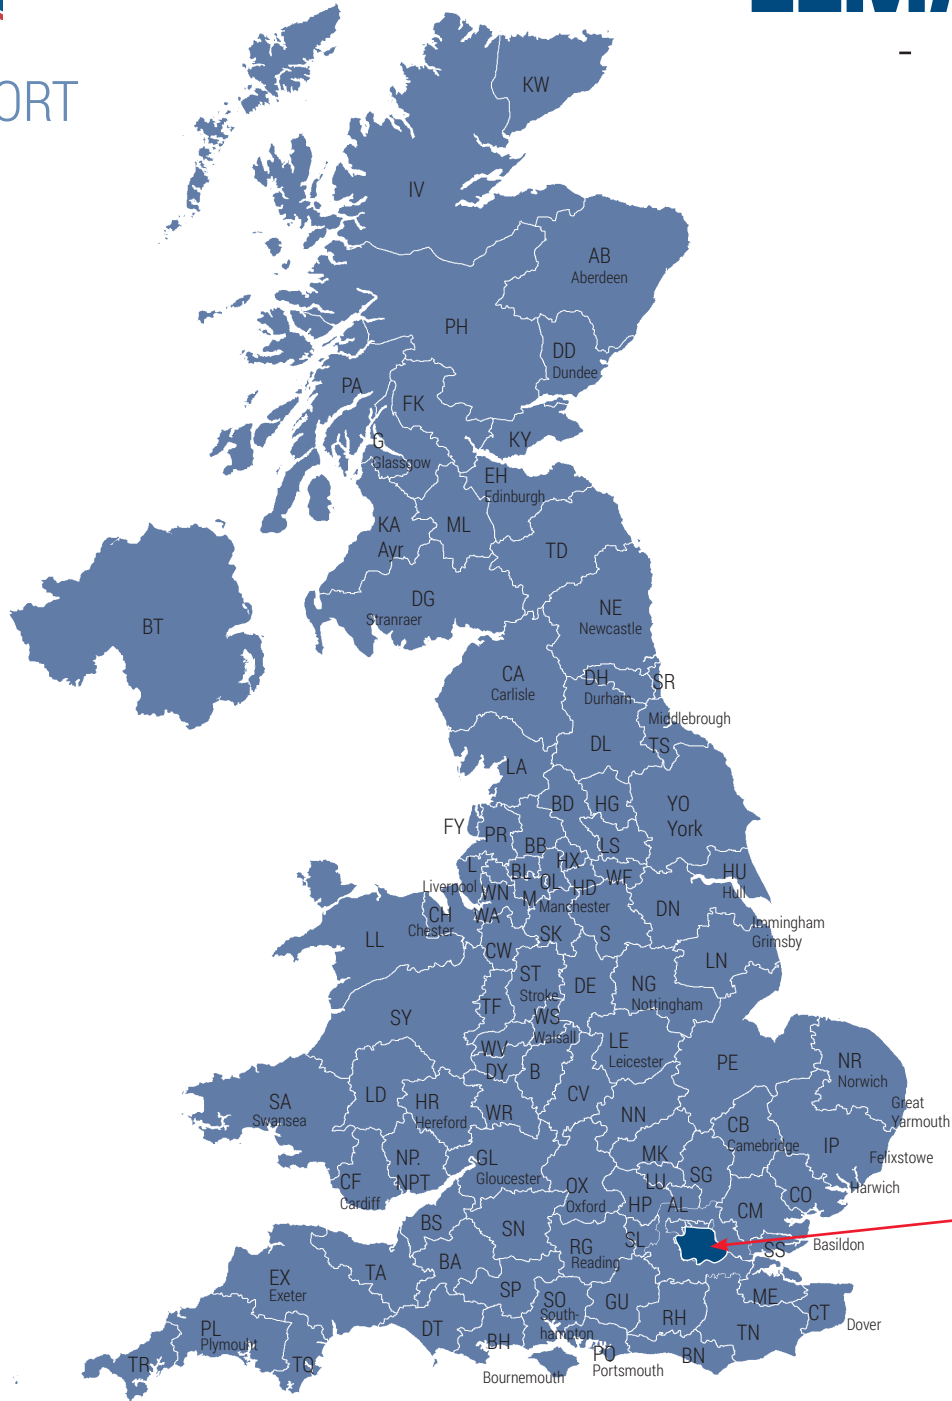

# ZONEKORT U.K.

Zone	Zone 1							Zone 2				Zone 3		Zone 4
Postnummer	AL B BB BD BL BN BR CB CH CM	CO CR CT CV CW DA DE DN DY EN	FY GU HA HD IG IP KT L HG HP	HU HX LE LN LS LU M ME MK NG	NN OL OX PE PR RG RH RM S SG	SK SL SM SS ST TF TN TW UB YO	WA WD WF WN WR WS WV YO	BA BH BS CA CF DH DL DT	EH EX FK G GL HR KY LA	LD LL NE NP NR PO SN SY	TA TS SO SR	AB DG DD KA ML PA PL SA TD TQ	TR	UPON REQUEST  BT IV KW PH
Afgangsdato														
Exp. stykgods	Ti, On, Fr							Ti, On, Fr				Ti, Fr		
Imp. stykgods	Ti, Fi							Ti, Fr				Ti, Fr		
Exp. partloads	Ti, On, Fr							Ti, On, Fr				Ti, Fr		
Imp. partloads	Ti, Fr							Ti, Fr				Ti, Fr		
Vejl. transitid														
Stykgods	2-3 dage							2-4 dage				3-4 dage		
Partloads	2-3 dage							2-3 dage				2-4 dage		
	<i>Excl. off-shore islands</i>							<i>Excl. off-shore islands</i>				<i>Excl. off-shore islands</i>		