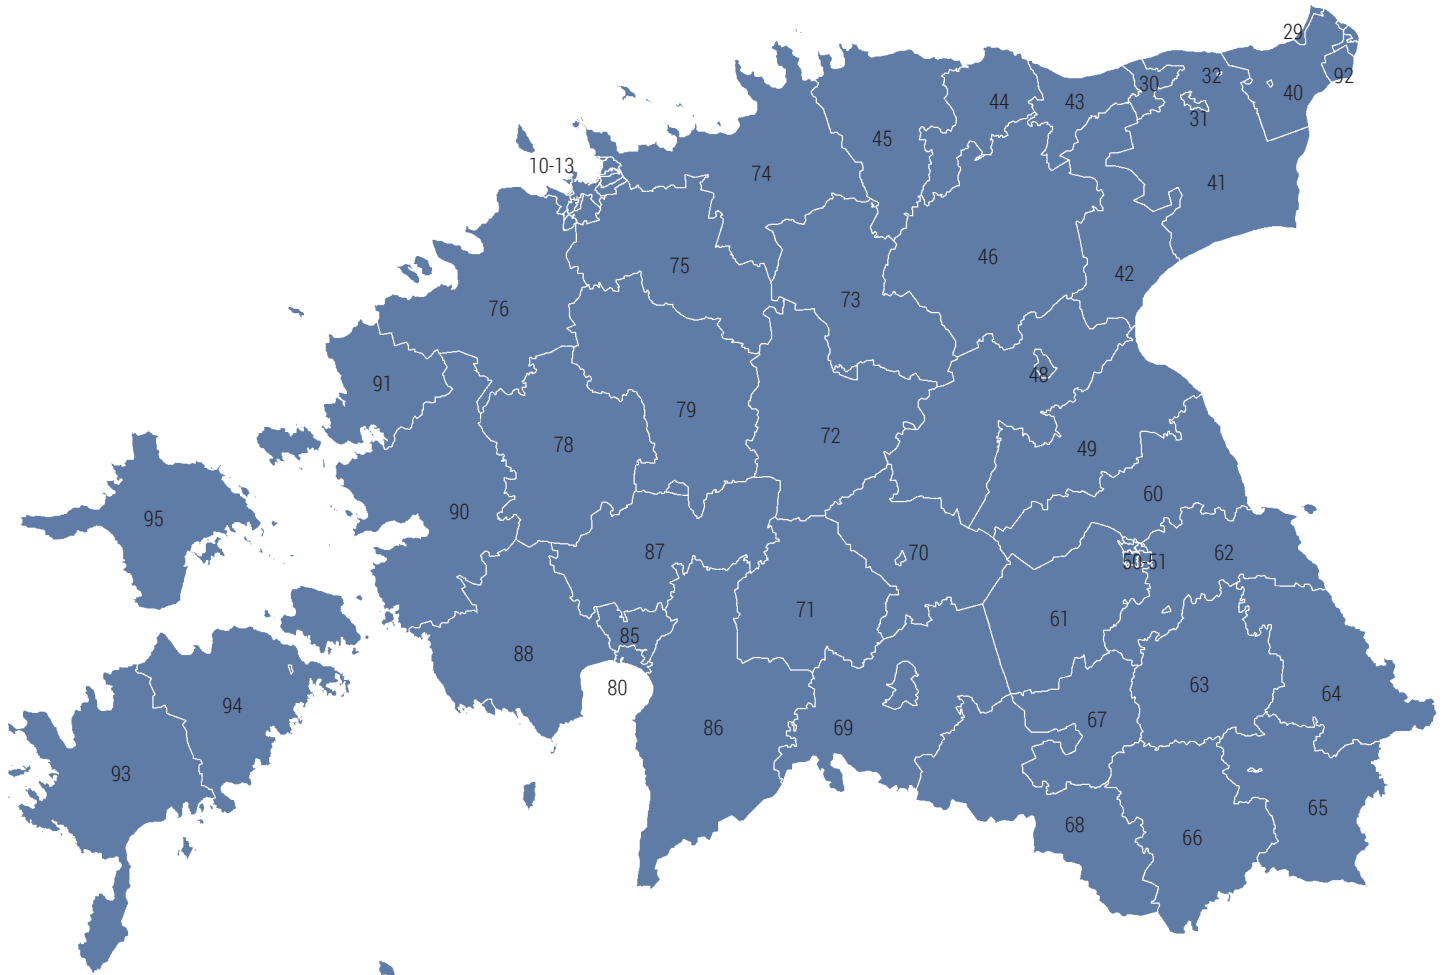

ZONEKORT ESTLAND-JYLLAND/FYN

Zone	Zone 1	Zone 2	Zone 3
Postnummer	00-19 75-77	29-62 67 69-74 78-91	20-21 63-66 68 93-95
Afgangsdato			
Exp. stykgods	Ti, Fr	Ti, Fr	Ti, Fr
Imp. stykgods	Ti, Fr	Ti, Fr	Ti, Fr
Exp. partloads	Ti, Fr	Ti, Fr	Ti, Fr
Imp. partloads	Ti, Fr	Ti, Fr	Ti, Fr
Vejl. transitid			
Stykgods	3-4 dage	3-4 dage	3-4 dage
Partloads	2-4 dage	2-4 dage	2-4 dage