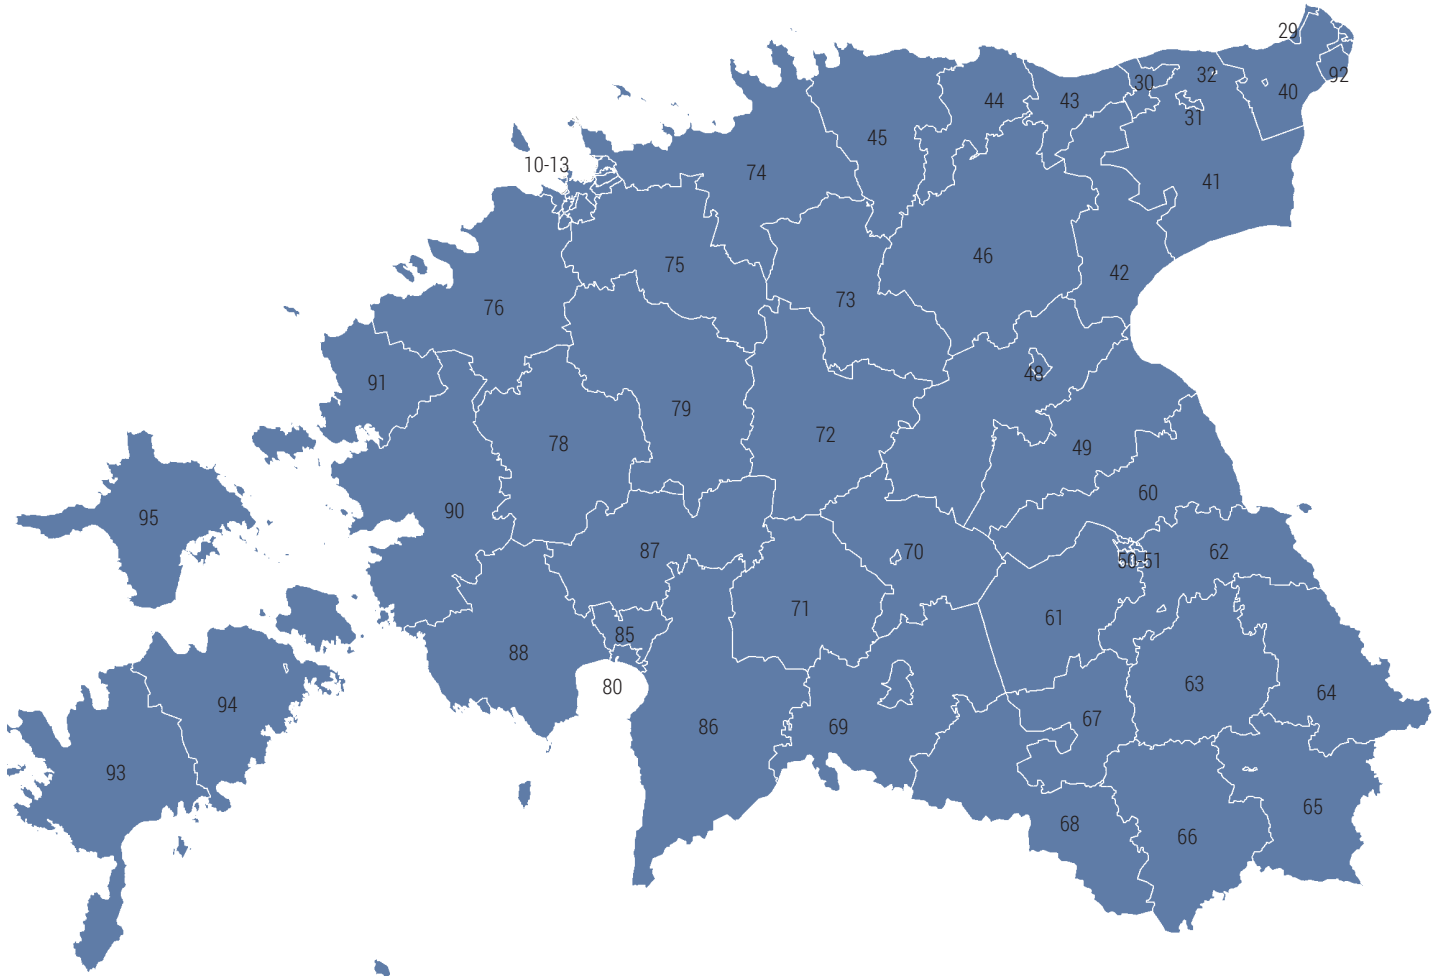

ZONEKORT ESTLAND-SJÆLLAND

Zone	Zone 1	Zone 2	Zone 3
Postnummer	10-13 75-77	29-62 67 69-74 78-91	20-21 63-66 68 93-95
Afgangsdato			
Exp. stykgods	Ti, Fr	Ti, Fr	Ti, Fr
Imp. stykgods	Ti, Fr	Ti, Fr	Ti, Fr
Exp. partloads	Ti, Fr	Ti, Fr	Ti, Fr
Imp. partloads	Ti, Fr	Ti, Fr	Ti, Fr
Vejl. transitid			
Stykgods	4-5 dage	4-5 dage	4-5 dage
Partloads	2-4 dage	2-4 dage	2-4 dage