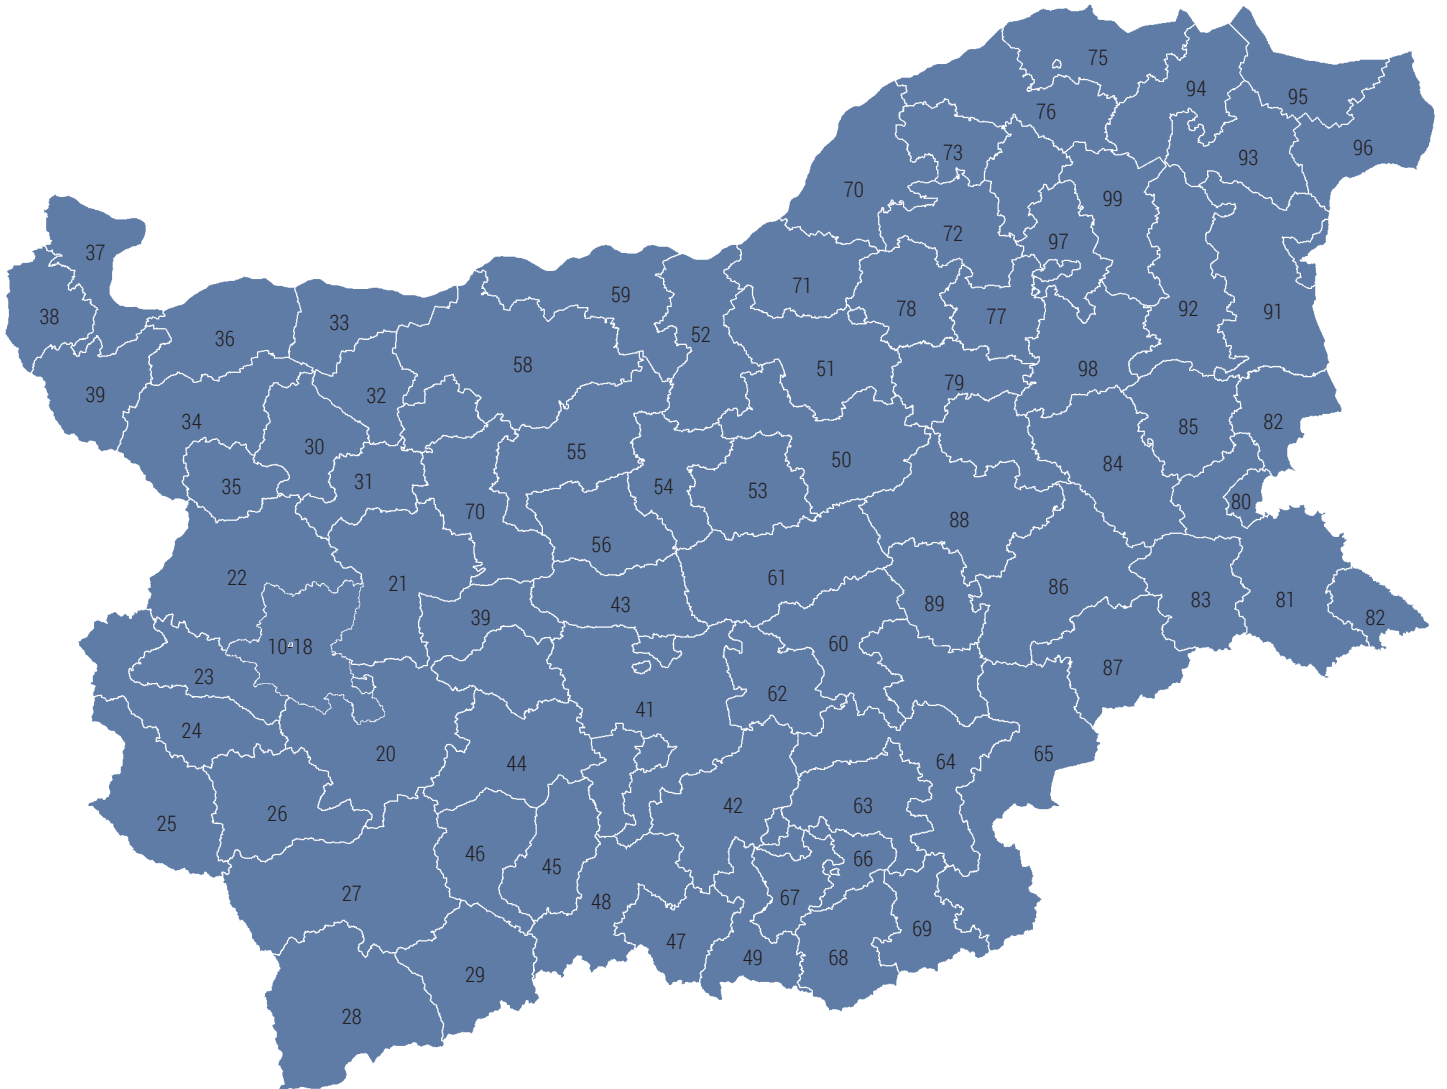

# ZONEKORT BULGARIEN

Zone	Zone 1	Zone 2	Zone 3	Zone 4
Postnummer	10-27 30-32 34-35	28-29 33 36-49 52-59	50-51 60-72 77-79 86-89	73-76 80-85 90-99
Afgangsdato				
Exp. stykgods	Fr	Fr	Fr	Fr
Imp. stykgods	Fr	Fr	Fr	Fr
Exp. partloads	Fr	Fr	Fr	Fr
Imp. partloads	Fr	Fr	Fr	Fr
Vejl. transitid				
Stykgods	4-6 dage	4-6 dage	4-6 dage	4-6 dage
Partloads	3-5 dage	3-5 dage	3-5 dage	3-5 dage